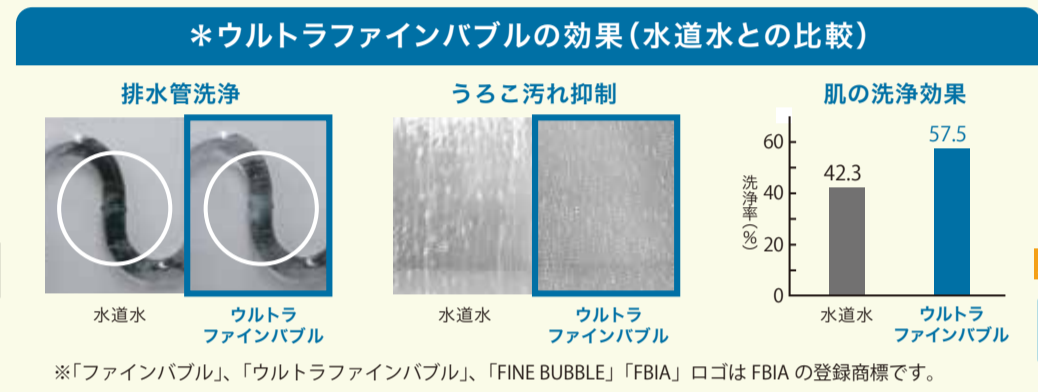

# 普通のガス給湯器がウルトラファインバブルになる

ウルトラファインバブルで、排水管の洗浄ができ、鏡のうろこ汚れも抑制されます。また肌の洗浄効果も期待でき、キレイをキープします。

**NORITZ 給湯器専用**  
**ウルトラファインバブル継手F**

【ウルトラファインバブルとは？】  
直径1マイクロメートル未満の微細な泡で、汚れやニオイのもとに付着・浸透し、吸着した状態のまま洗い流す作用があります。

髪の毛	スギ花粉	マイクロバブル	繊維	ウルトラファインバブル
約80~100μm	約30μm	1μm以上 100μm未満	約5μm	1μm未満

発生原理 CORE WITH HOLES 負圧方式 水流に回転と圧力変化を与えるコアを一定の距離で配置することで、ウルトラファインバブルを発生させます。(キャビテーション式)

ウルトラファインバブル継手  
希望：¥33,000(税込)  
希望：¥26,000円